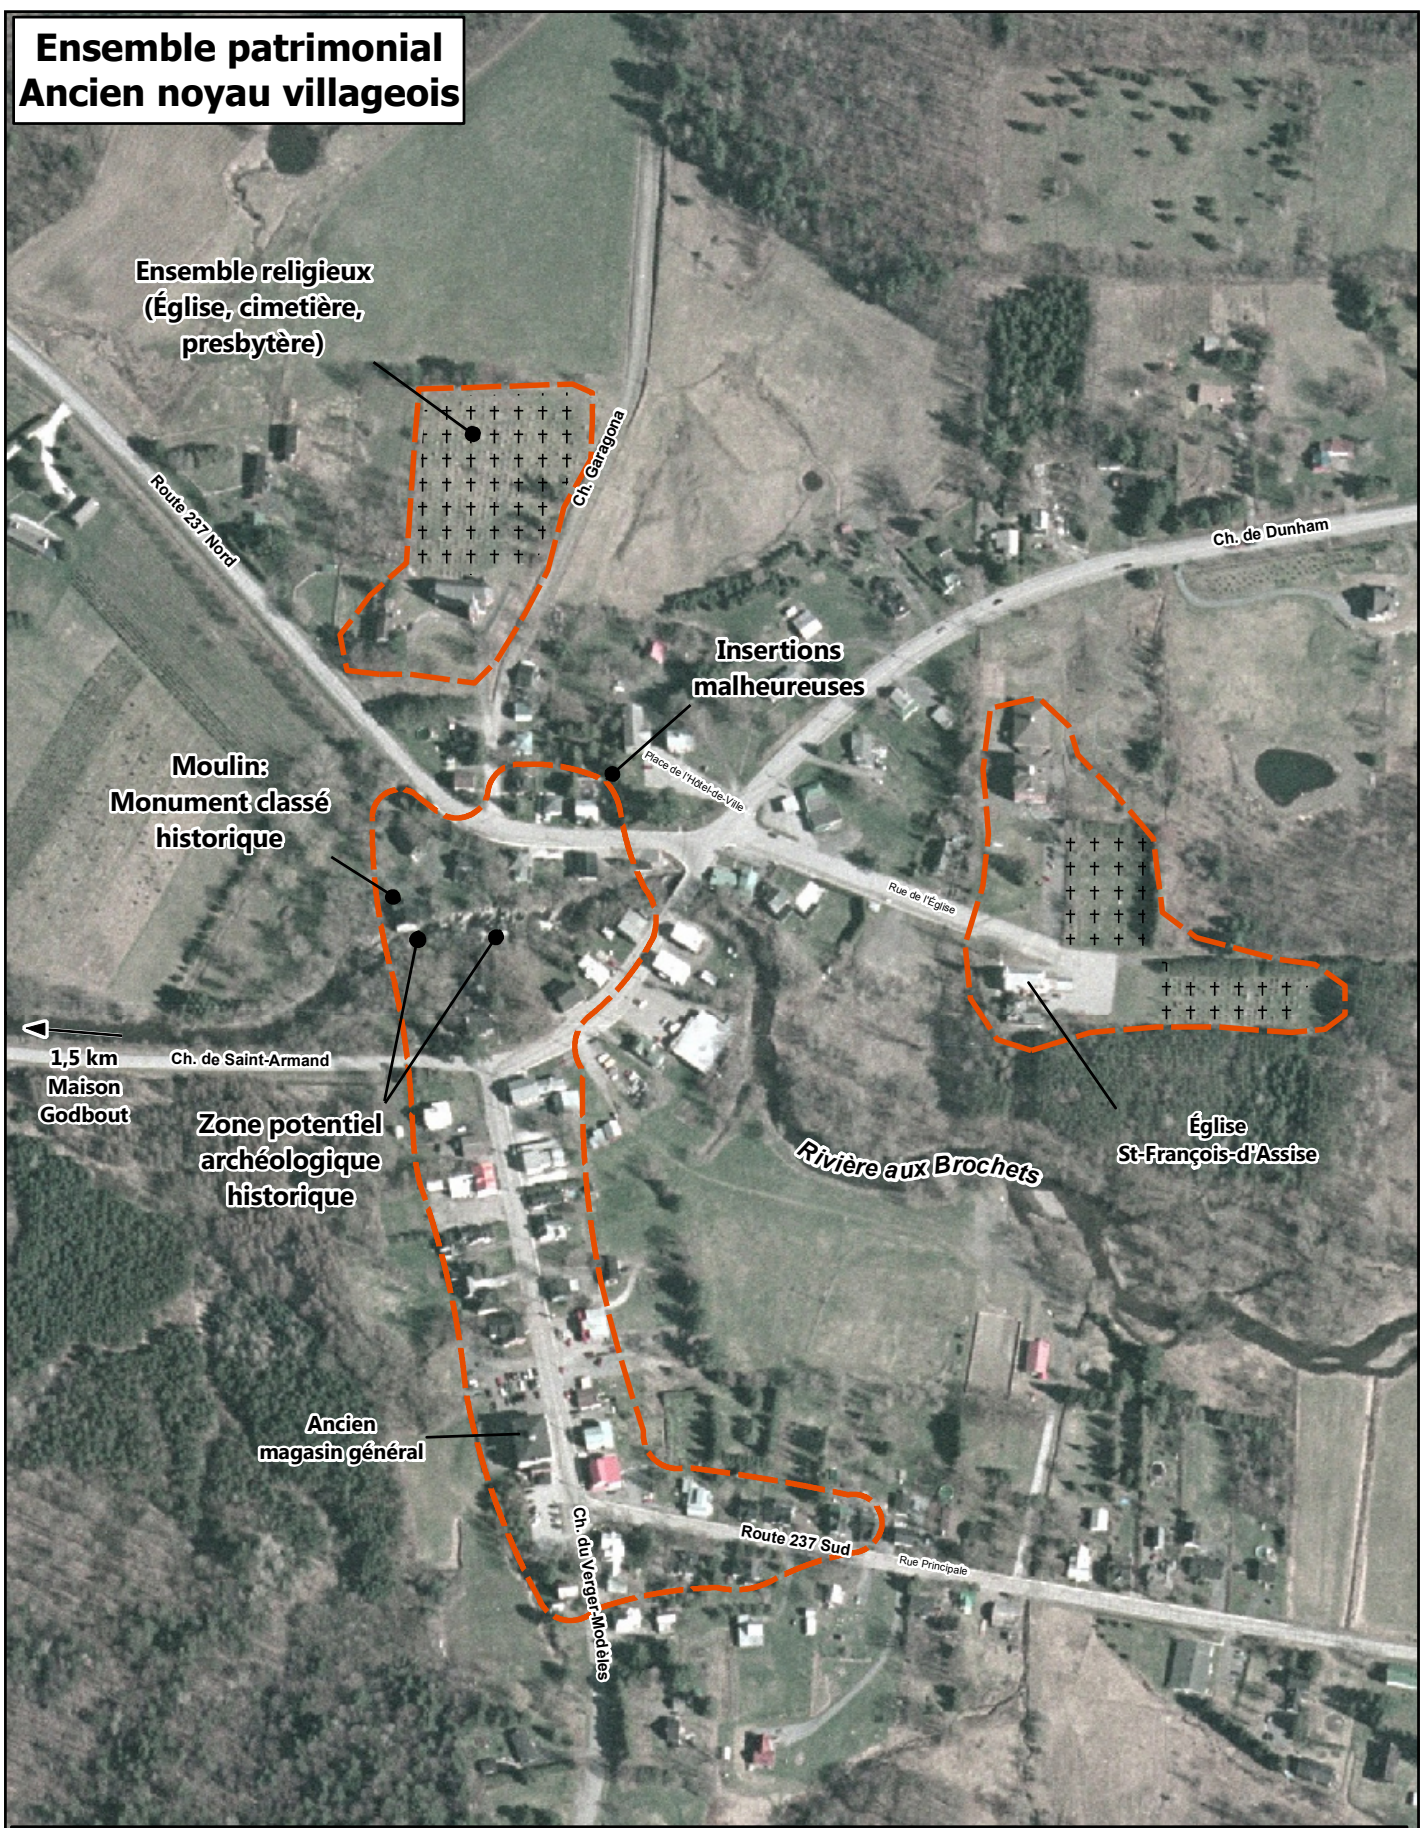

# Ensemble patrimonial Ancien noyau villageois

SOURCE:  
 Photocartotheque québécoise  
 Ministère des Ressources Naturelles  
 Cartes topographiques  
 1:20 000, MTM 8, NAD 83, 2000  
 Schéma d'aménagement révisé  
 de remplacement  
 MRC Brome-Missisquoi, 2008

Ensemble  
patrimonial

Cimetière

**Carte 7**