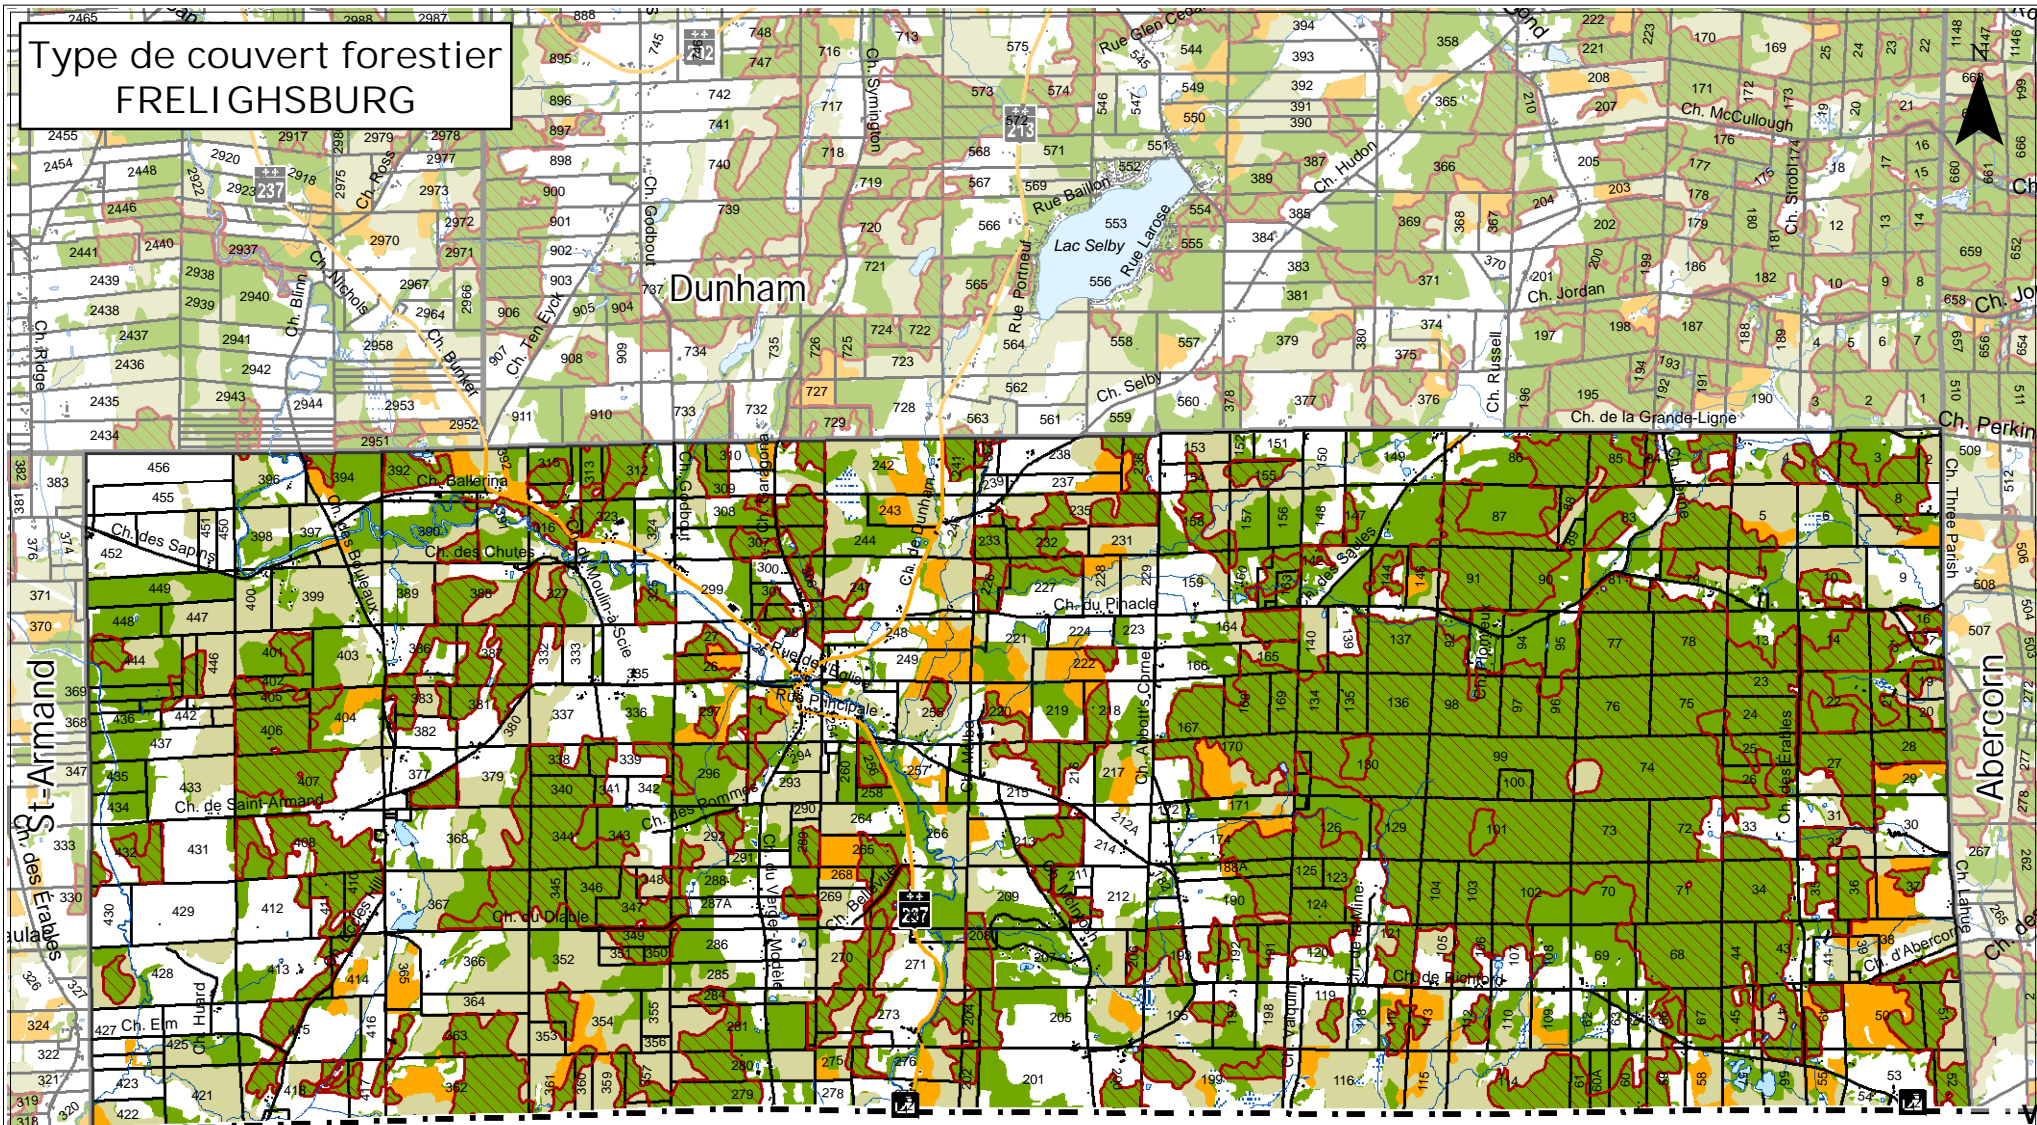

# Type de couvert forestier FRELIGHSBURG

Vermont (États-Unis)

SOURCE:  
 Photocartothèque québécoise  
 Ministère des Ressources Naturelles  
 Cartes topographiques  
 1:20 000, MTM 8, NAD 83, 1993  
 MRC Brome-Missisquoi, 2006  
 Système d'information écoforestier (SIEF), 1994,  
 superficie forestière mise à jour printemps 2006.

### Type de couvert

- Feuillu
- Résineux
- Mixte
- Érablière de plus de 4 ha

1:75 000

Carte 4