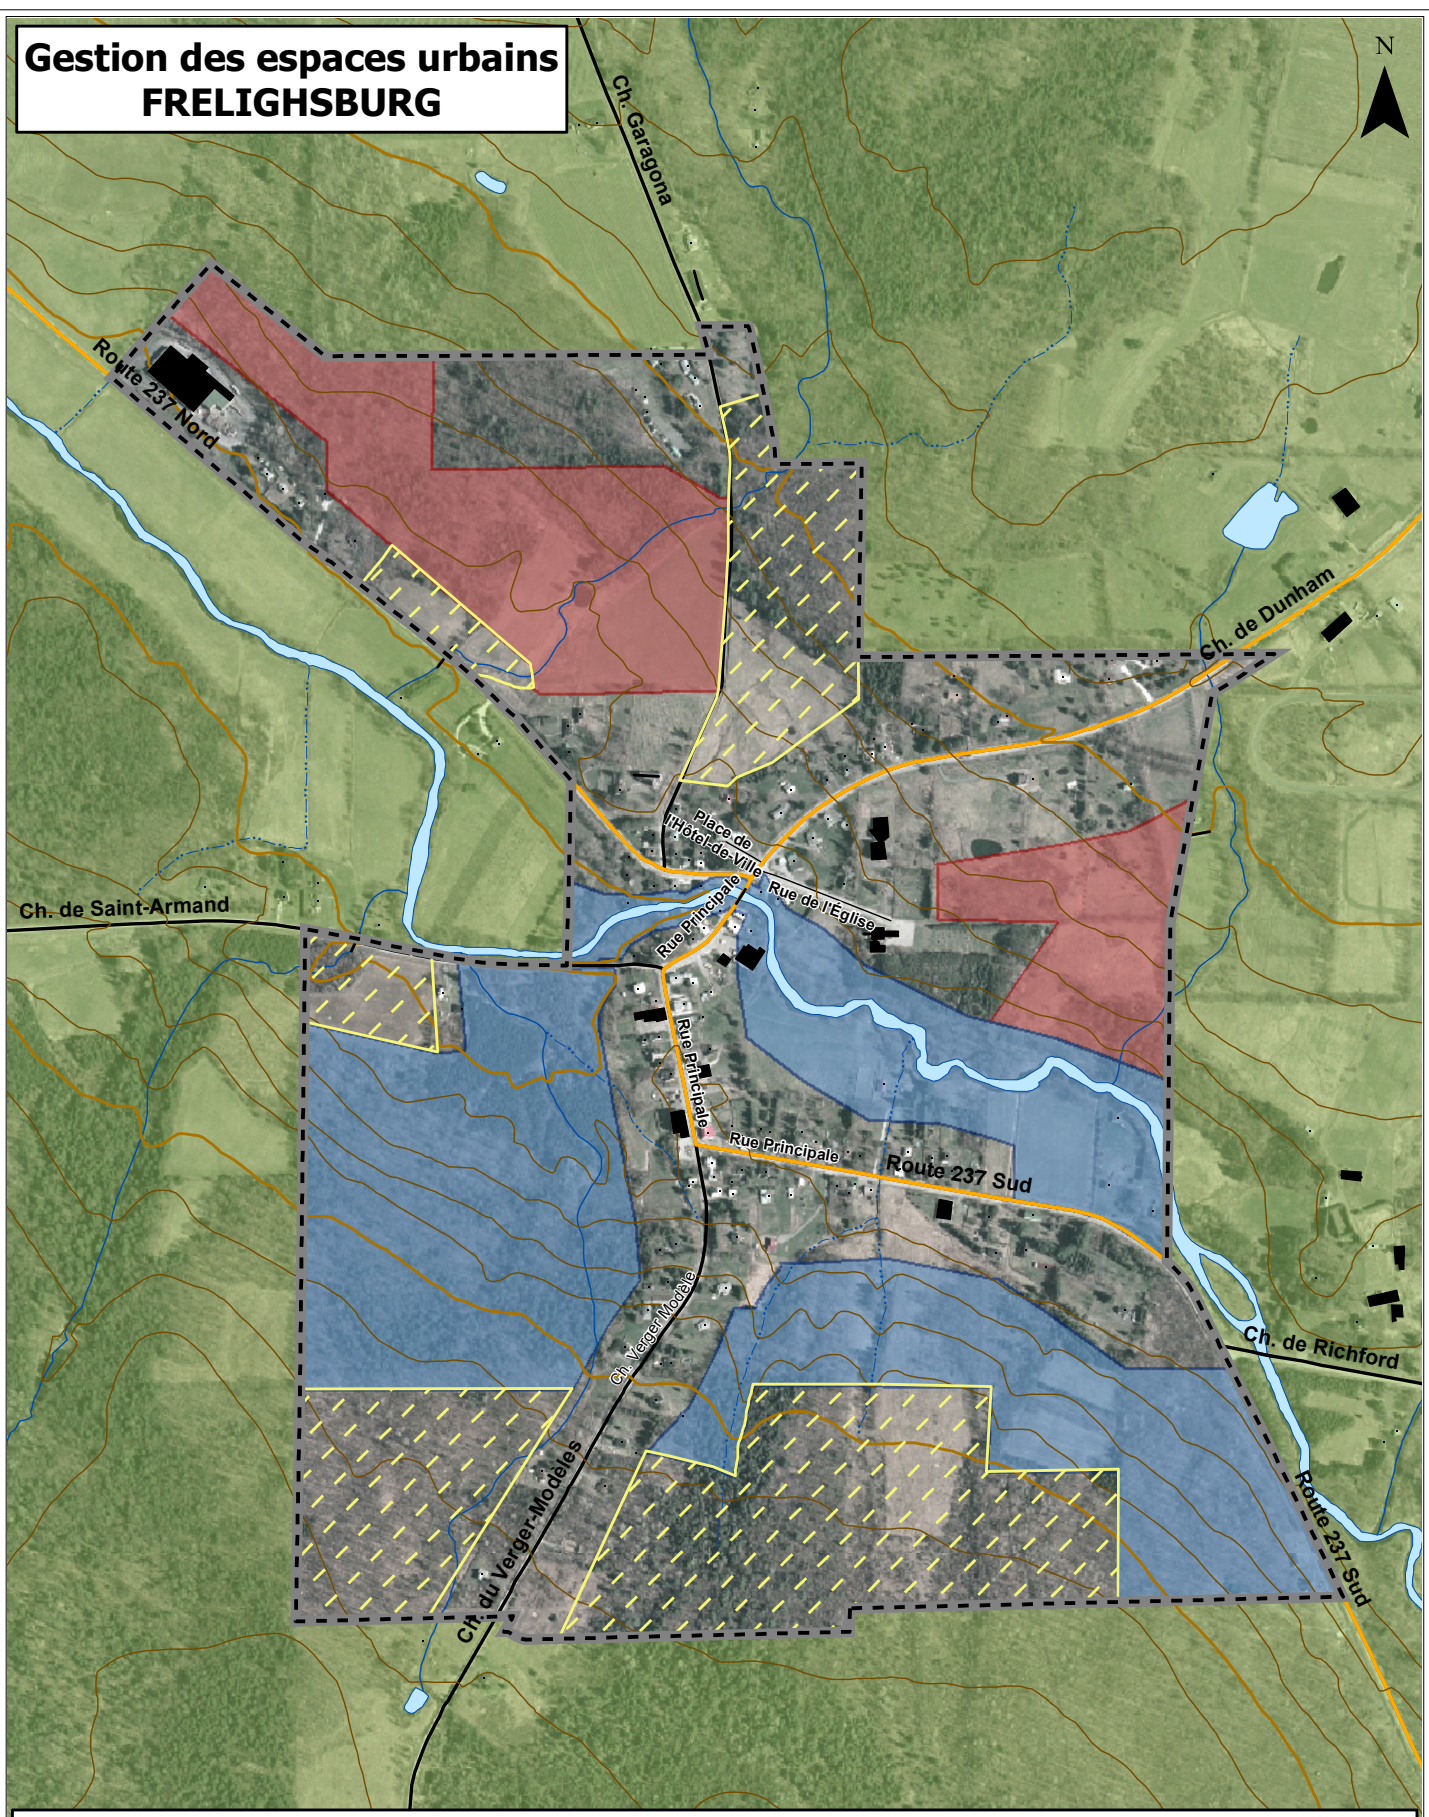

# Gestion des espaces urbains FRELIGHSBURG

SOURCE:  
Photocartotheque québécoise  
Ministère des Ressources Naturelles  
Cartes topographiques  
1:20 000, MTM 8, NAD 83, 2000  
Schéma d'aménagement révisé  
de remplacement  
MRC Brome-Missisquoi, 2008

-  **Périmètre d'urbanisation**
-  **Zone agricole**

-  **Potentiel d'urbanisation sans service**
-  **Contrainte anthropique**
-  **Contrainte naturelle**

**Carte 5**

**1:10 000**