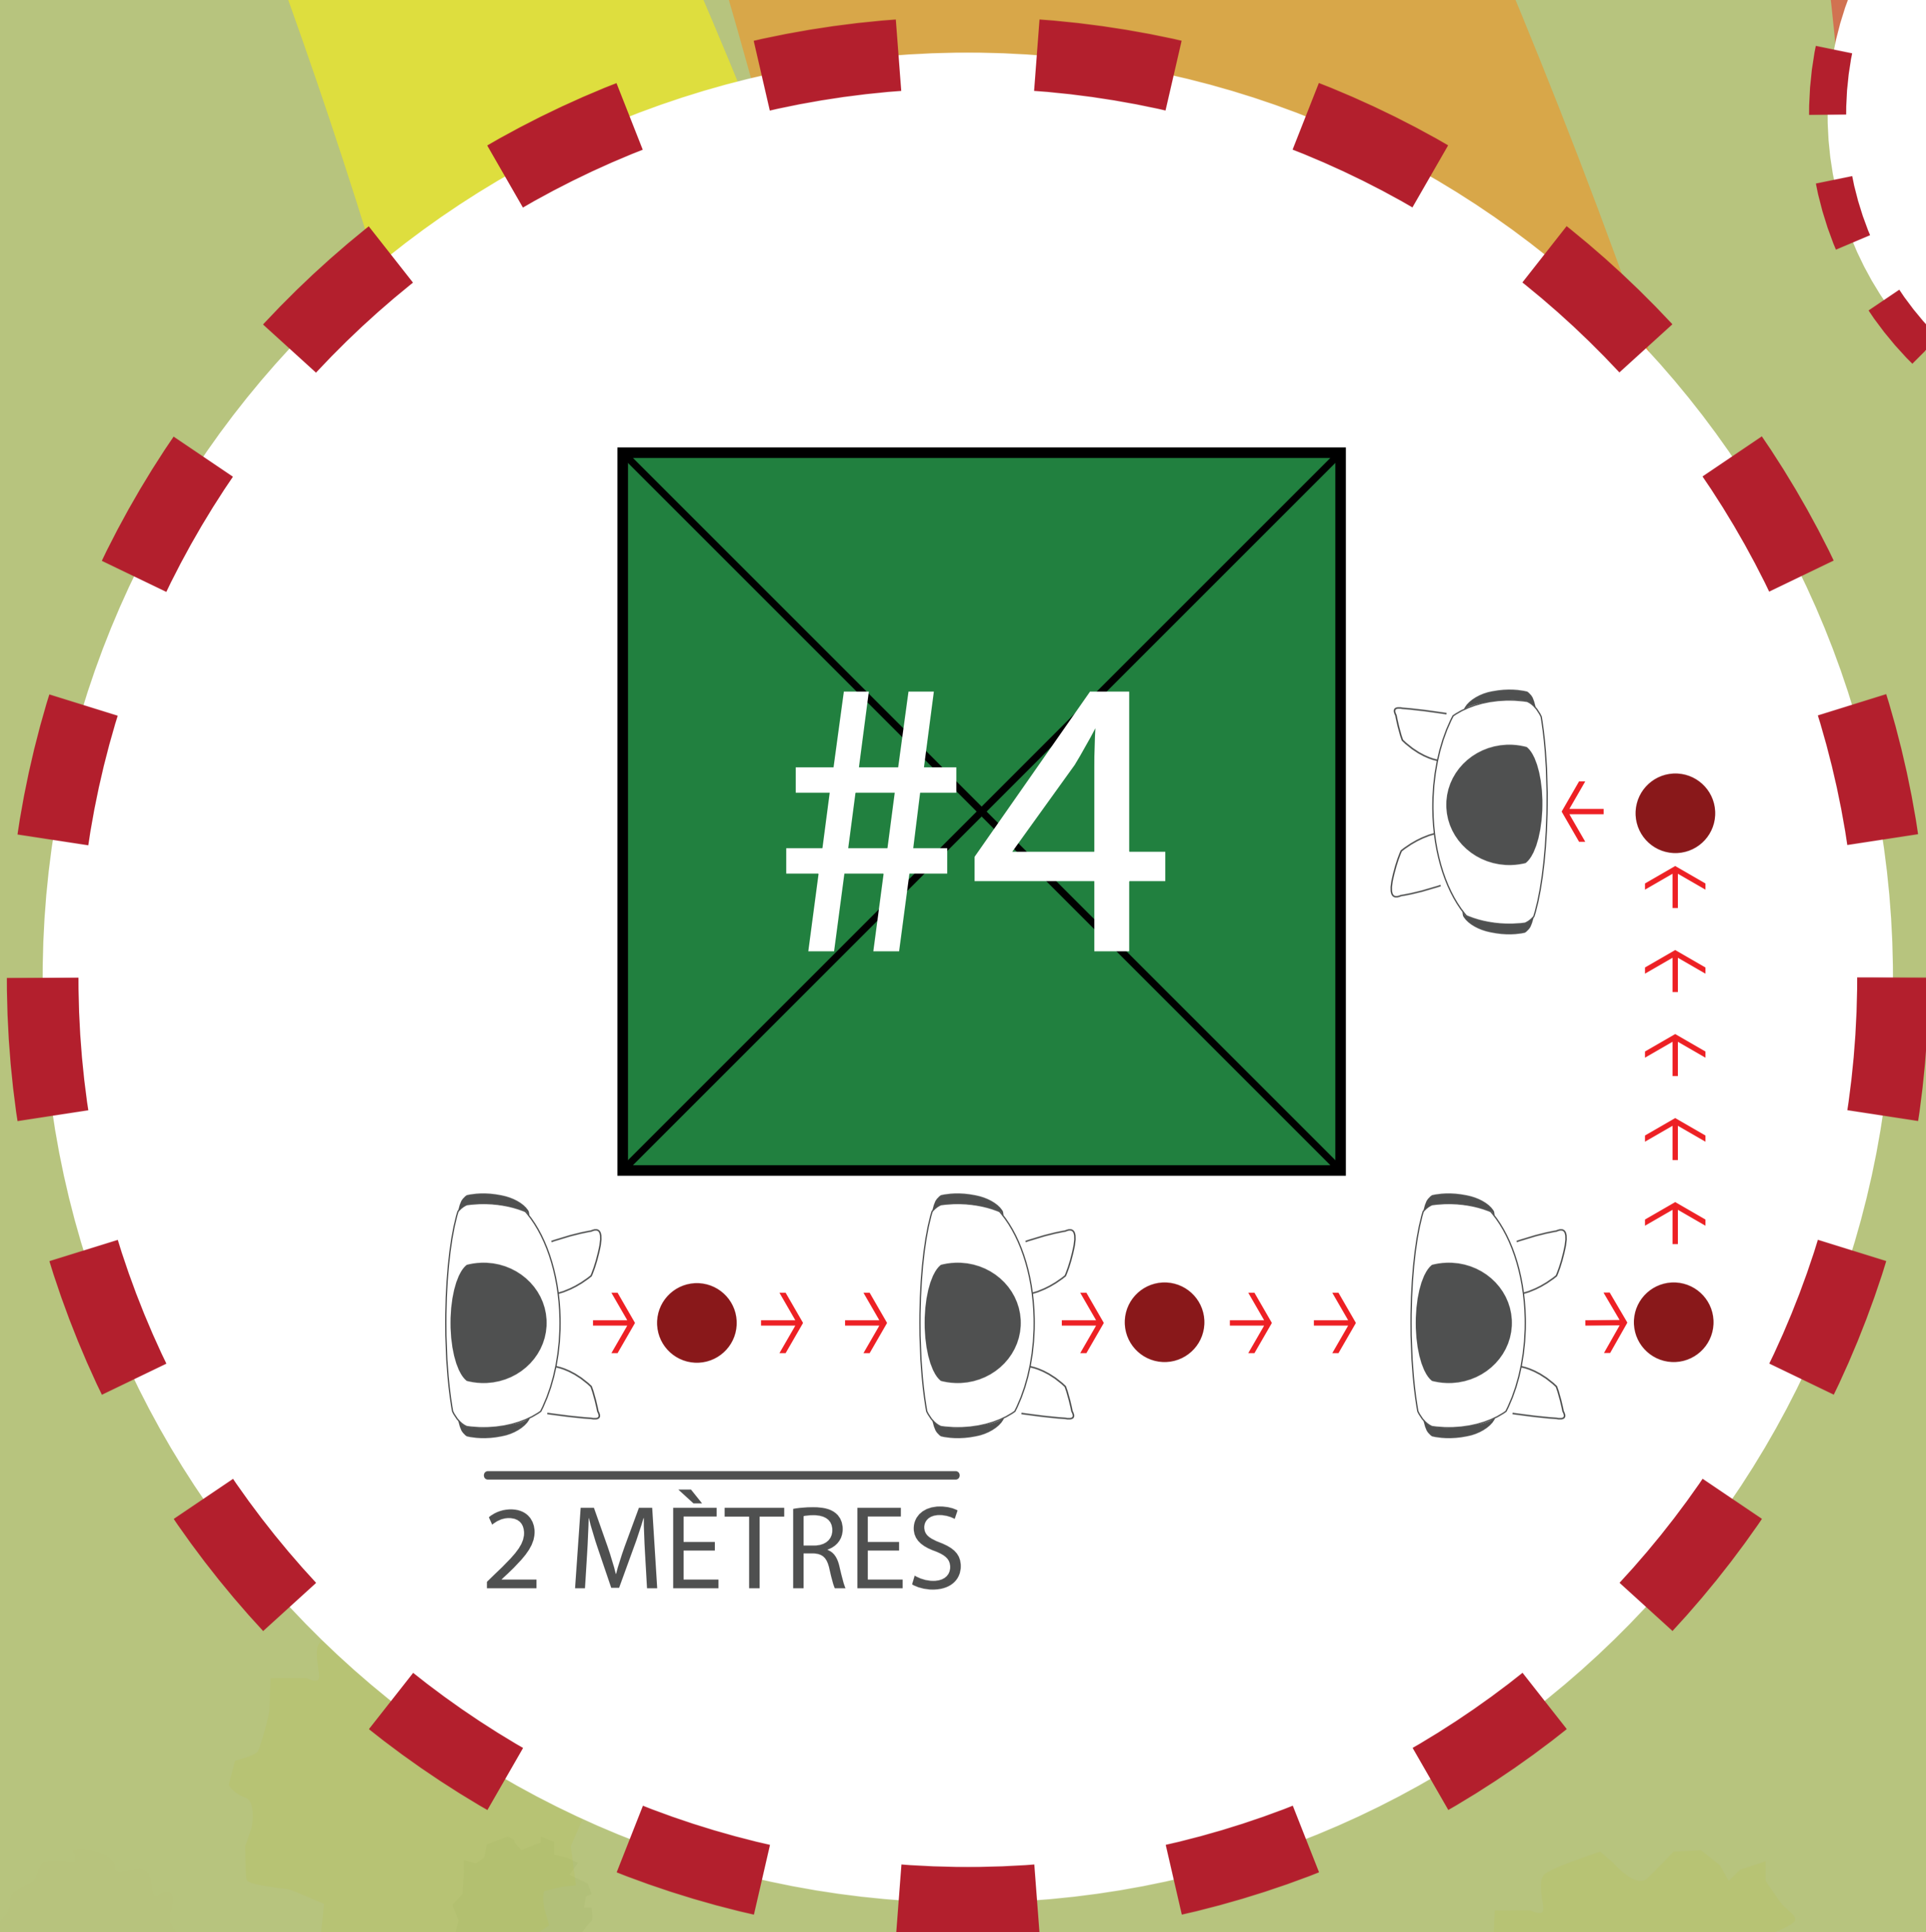

# MARCHÉ FERMIER Frelighsburg

Hôtel de ville

TOILETTE  
(à l'extérieur)

ACCÈS À UN POINT D'EAU  
(eau chaude et eau froide)

Grammar school

DÉTAIL POUR L'ATTENTE  
AUX KIOSQUES

KIOSQUE D'ACCUEIL

SORTIE

KIOSQUES  
(avec étalages)

ENTRÉE DU MARCHÉ

L'ACCÈS AU MARCHÉ PAR  
LA PELOUSE EST FERMÉ

TOUS LES SAMEDIS MATIN  
Place de l'hôtel de ville  
du 13 juin au 10 octobre 2020  
de 9 h 30 à 12 h