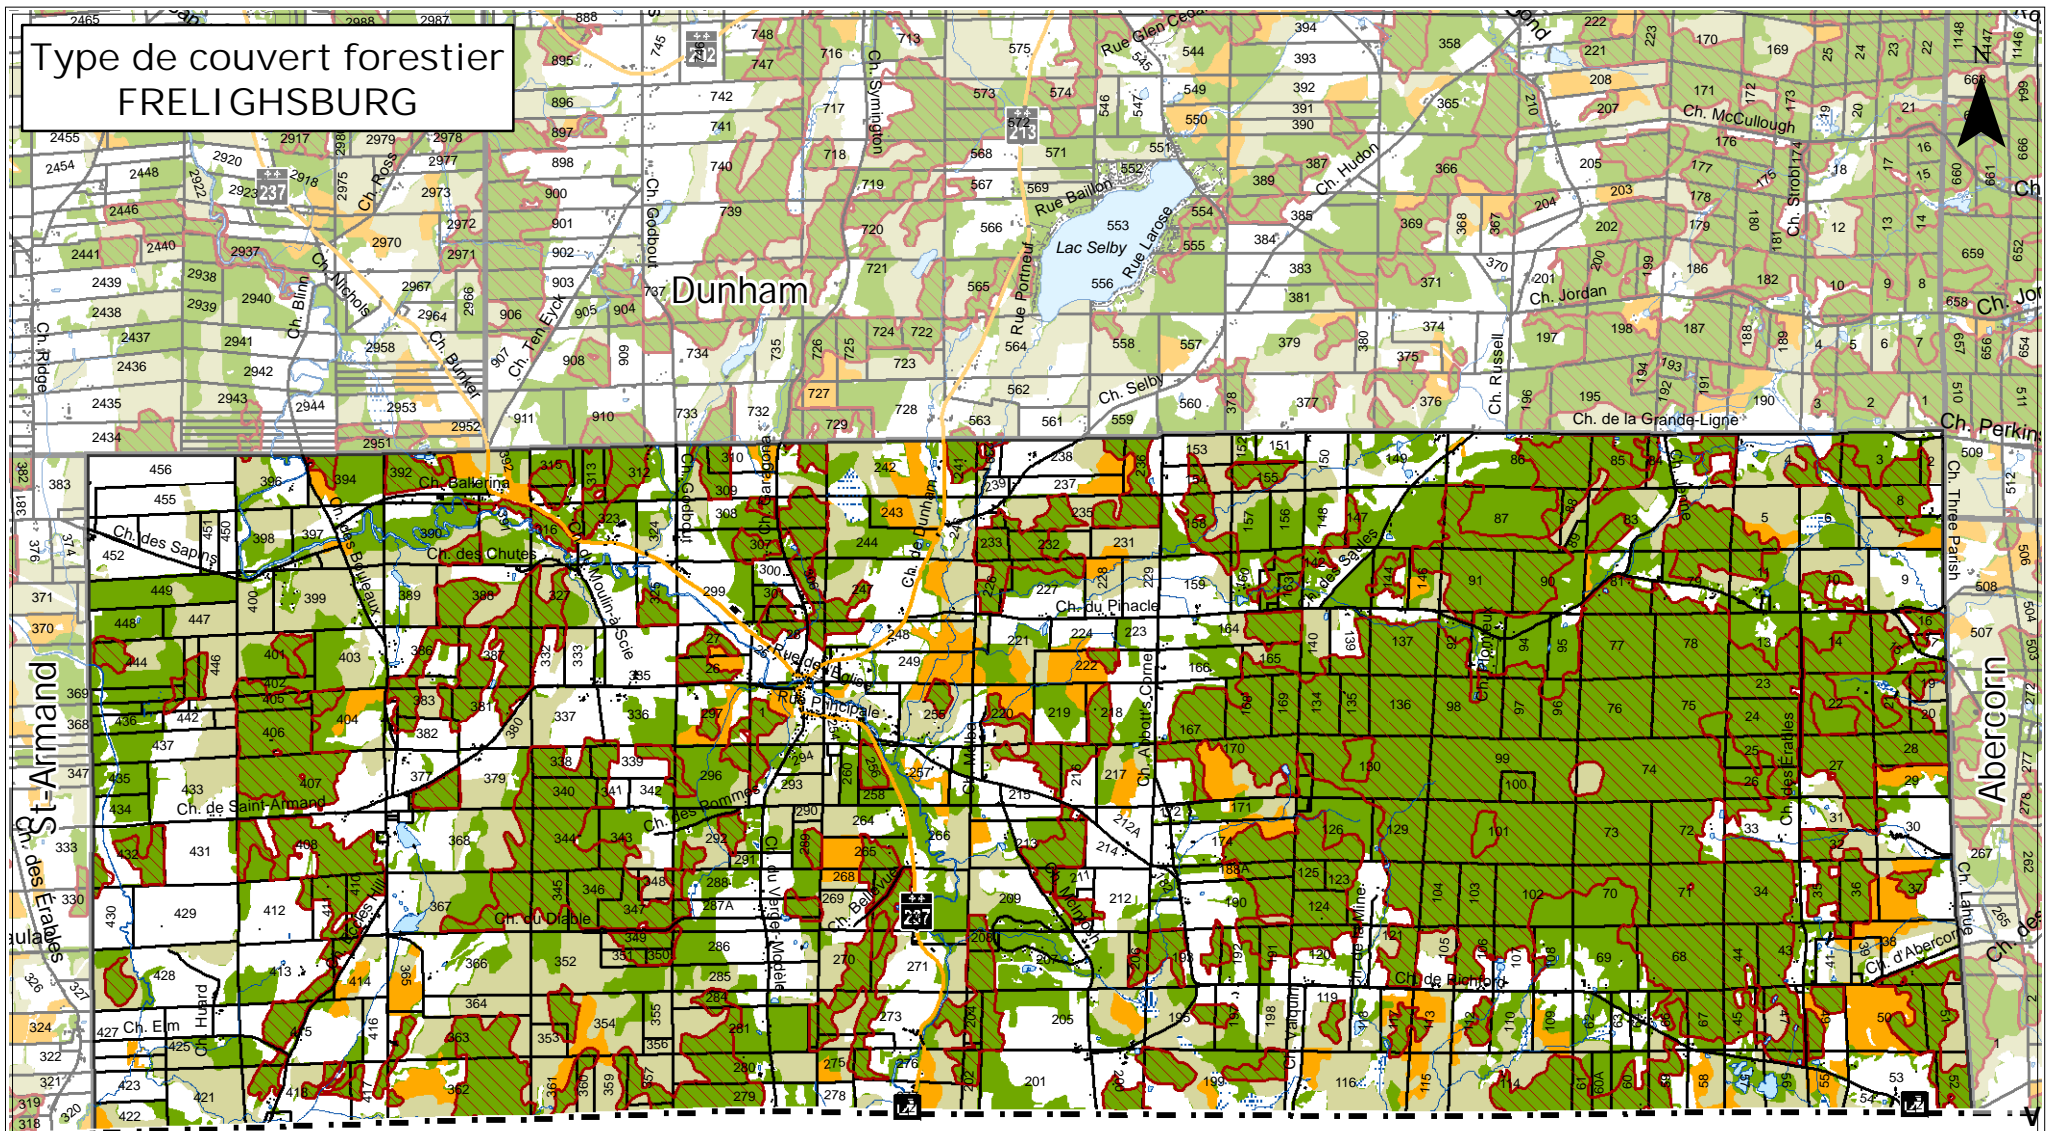

Type de couvert forestier FRELIGHSBURG

Vermont (États-Unis)

SOURCE:
Photocartothèque québécoise
Ministère des Ressources Naturelles
Cartes topographiques
1:20 000, MTM 8, NAD 83, 1993
MRC Brome-Missisquoi, 2006
Système d'information écoforestier (SIEF), 1994,
superficie forestière mise à jour printemps 2006.

Type de couvert

- Feuillu (72,4 %)
- Résineux (6,0 %)
- Mixte (21,6 %)
- Érablière de plus de 4 ha (43,9 %)

1:75 000

Carte 4